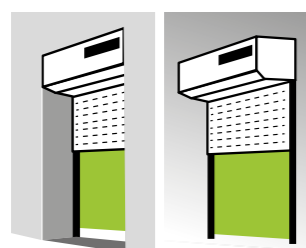

ENROULEMENT EXTÉRIEUR

pose en tableau   pose en façade

5 ANS GARANTIE*

*conditions disponibles auprès de votre revendeur

TABLIER ALUMINIUM DOUBLE PAROI