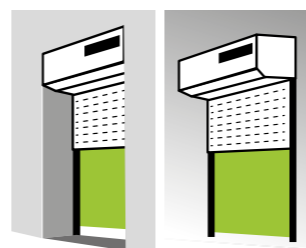

+ TÉLÉCOMMANDE 1 CANAL

- SITUO 1 RTS**
- ✓ Pilote 1 volet ou 1 groupe de volets roulants
 - ✓ Fonction 'Position favorite'

+ TÉLÉCOMMANDE 5 CANAUX

- SITUO 5 RTS**
- ✓ Pilote 5 volets ou 5 groupes de volets roulants
 - ✓ Fonction 'Position favorite'

+ MAISON CONNECTÉE

BOX TAHOMA
Commander, centraliser, programmer à distance l'ouverture ou la fermeture des volets

ENROULEMENT EXTÉRIEUR

pose en tableau pose en façade

ENROULEMENT INTÉRIEUR

PANNEAU DÉPORTÉ