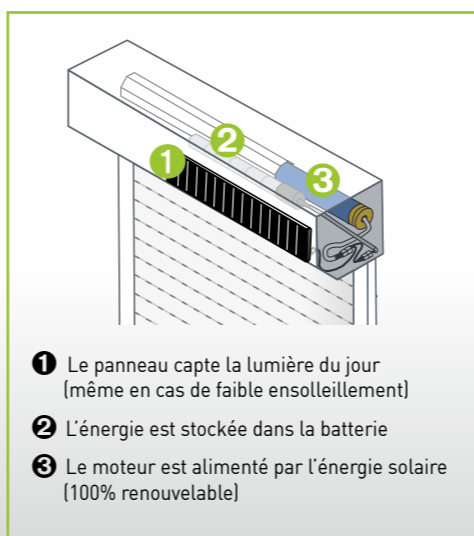

COULISSES EN ALUMINIUM LAQUÉ
Équipées de joints brosse anti-bruit, elles assurent le maintien et l'étanchéité du tablier.

BLOQUEURS AUTOMATIQUES
Ils protègent la fermeture de la baie quand le volet est descendu. Le tablier de lames solidement fixé sur l'arbre ne peut être soulevé.